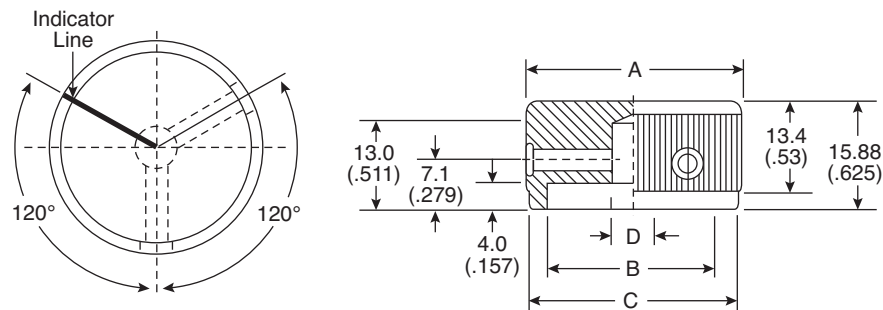

Knobs

450-KLN510, 450-KLN520, 450-KLN530,
 450-KLN540, 450-KLN710, 450-KLN720,
 450-KLN730, 450-KLN740, 450-KLN910
 450-KLN920, 450-KLN125A, 450-KLN125B

Date Last Revised: 04/30/08

Dimensions: mm (in.)

Part Number	A	B	C	D	Color
450-KLN510	12.7 (.50)	9.5 (.374)	11.3 (.44)	3.2 (.125)	Natural
450-KLN520	12.7 (.50)	9.5 (.374)	11.3 (.44)	3.2 (.125)	Black
450-KLN530	12.7 (.50)	9.5 (.374)	11.3 (.44)	6.4 (.252)	Natural
450-KLN540	12.7 (.50)	9.5 (.374)	11.3 (.44)	6.4 (.252)	Black
450-KLN710	18.8 (.74)	15 (.59)	17.4 (.69)	3.2 (.125)	Natural
450-KLN720	18.8 (.74)	15 (.59)	17.4 (.69)	3.2 (.125)	Black
450-KLN730	18.8 (.74)	15 (.59)	17.4 (.69)	6.4 (.252)	Natural
450-KLN740	18.8 (.74)	15 (.59)	17.4 (.69)	6.4 (.252)	Black
450-KLN910	23.8 (.94)	18 (.71)	22.4 (.882)	6.4 (.252)	Natural
450-KLN920	23.8 (.94)	18 (.71)	22.4 (.882)	6.4 (.252)	Black
450-KLN125A	31.8 (1.252)	25 (.984)	30.4 (1.197)	6.4 (.252)	Natural
450-KLN125B	31.8 (1.252)	25 (.984)	30.4 (1.197)	6.4 (.252)	Black